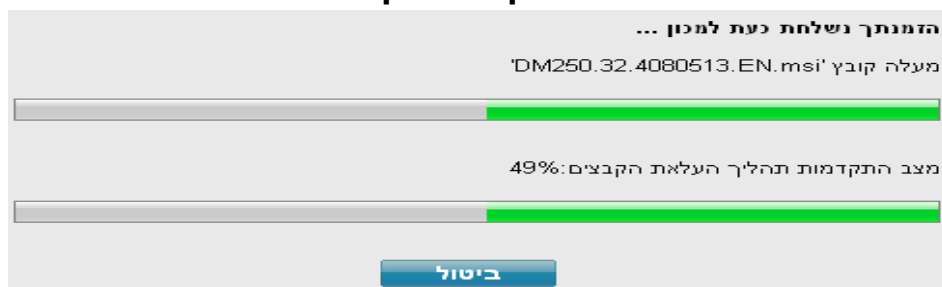

מערכת הזמנות חדשה

במערכת ההזמנות החדשה יש דרישה להתקנת תוכנת Silverlight :
Microsoft

יתרונות התקנת התוכנה הם:

1. תוכנה זו מאפשרת בחירה והעלאה של מס' קבצים בו זמנית.
2. גודל חבילת הקבצים הנשלחת מגיעה ל 1 giga
3. התוכנה תומכת בתוכנות גלישה אלו:

Firefox  Explorer , Safari(mac) ,

4. התוכנה מראה בבירור את קצב התקדמות השליחה:

5. אבטחת מידע: לא ניתן להיכנס למערכת ללא קבלת קוד רישום מהמכון

כניסה למערכת		כניסה ראשונה
שם משתמש:	אורי שמיר	כניסה ראשונה מחייבת תהליך רישום חד פעמי. משתמש עסקי חייב להקבל קוד רישום מהמכון.
סיסמה:		
<input checked="" type="checkbox"/> זכור שם משתמש		לרישום משתמש עסקי
<input type="checkbox"/> זכור שם משתמש וסיסמה		
שכחתי סיסמה <input type="button" value="כניסה"/>		